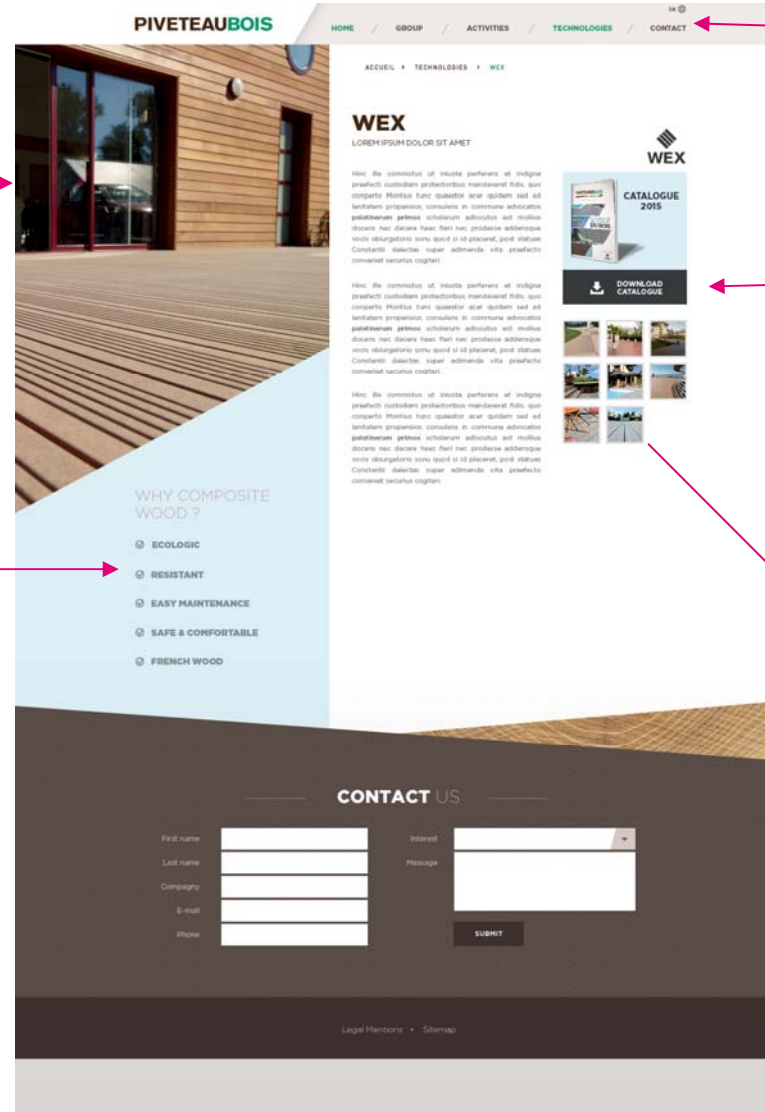

Menu principal : une entrée complémentaire à prévoir pour la version FR « Distribution ».

Nos technologies : seul le bouton « Découvrir » est cliquable et ouvre la page sommaire des technologies.

Nos valeurs : le bouton découvrir ouvre la page « nos valeurs » de la rubrique « Groupe ».

Actualités : on remonte les 3 actualités les plus récentes. On se base sur la date affichée (pas la date de création). Au clic sur « Lire la suite » on ouvre la page de détails (gabarit page interne).

Formulaire de contact présent sur toutes les pages. Les demandes sont envoyées par mail (adresse à recevoir).
Si possible stockage en BO.

PAGE INTERNE

Image principale administrable par page.

Rendre ce texte administrable. Non obligatoire. Prévoir de ne pas avoir de texte. Couleur de fond adaptée selon la technologie ou couleur générique pour toutes les autres pages.

Menu principal : la rubrique active passe en vert. Ouverture du sous-menu au roll.

Contenu : le lien catalogue et la galerie d'image ne sont pas obligatoire. Si aucun des 2, prévoir de mettre le texte sur toute la largeur.