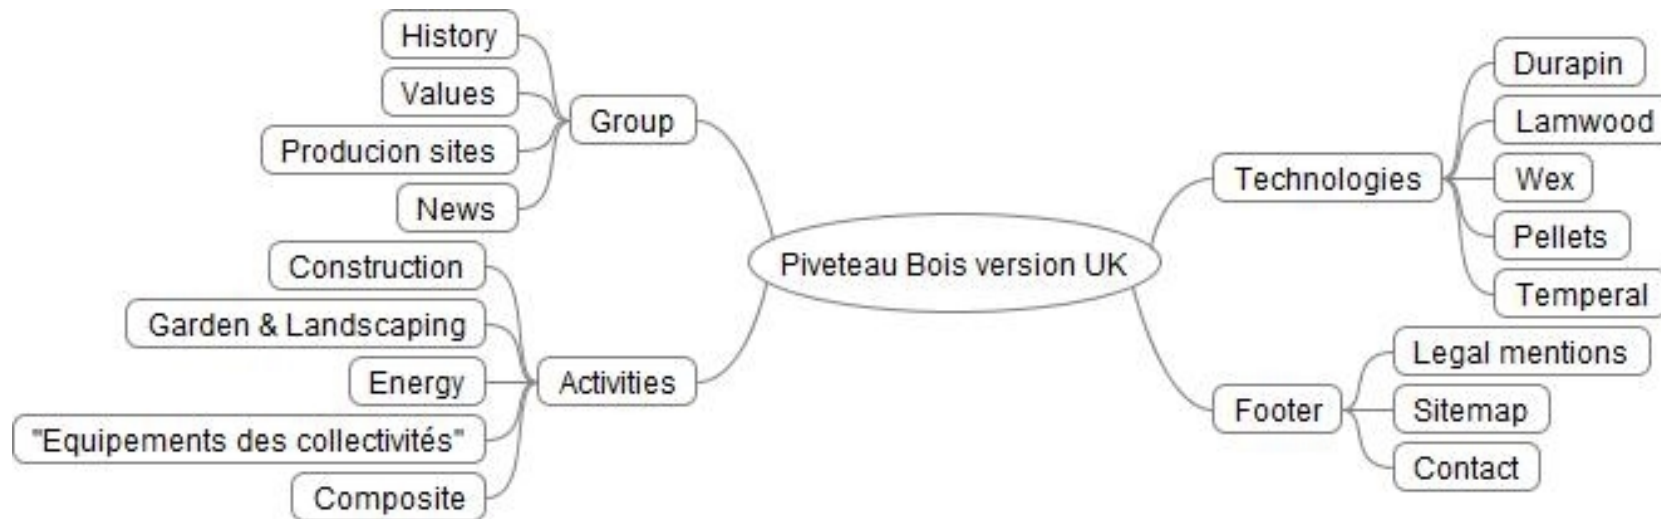

PIVETEAU BOIS
MINI-SITE
INTERNATIONAL

05/02/2015

*We believe in
Work & Roll*

ARBORESCENCE VERSION FRANÇAISE

ARBORESCENCE VERSION ANGLAISE

HOME

Slider : défilement automatique des 5 visuels activités.
Activé également au clic sur les flèches et via le menu placé en bas.

Menu principal : une entrée complémentaire à prévoir pour la version FR « Distribution ».

Nos technologies : seul le bouton « Découvrir » est cliquable et ouvre la page sommaire des technologies.

Nos valeurs : le bouton découvrir ouvre la page « nos valeurs » de la rubrique « Groupe ».

Actualités : on remonte les 3 actualités les plus récentes. On se base sur la date affichée (pas la date de création). Au clic sur « Lire la suite » on ouvre la page de détails (gabarit page interne).