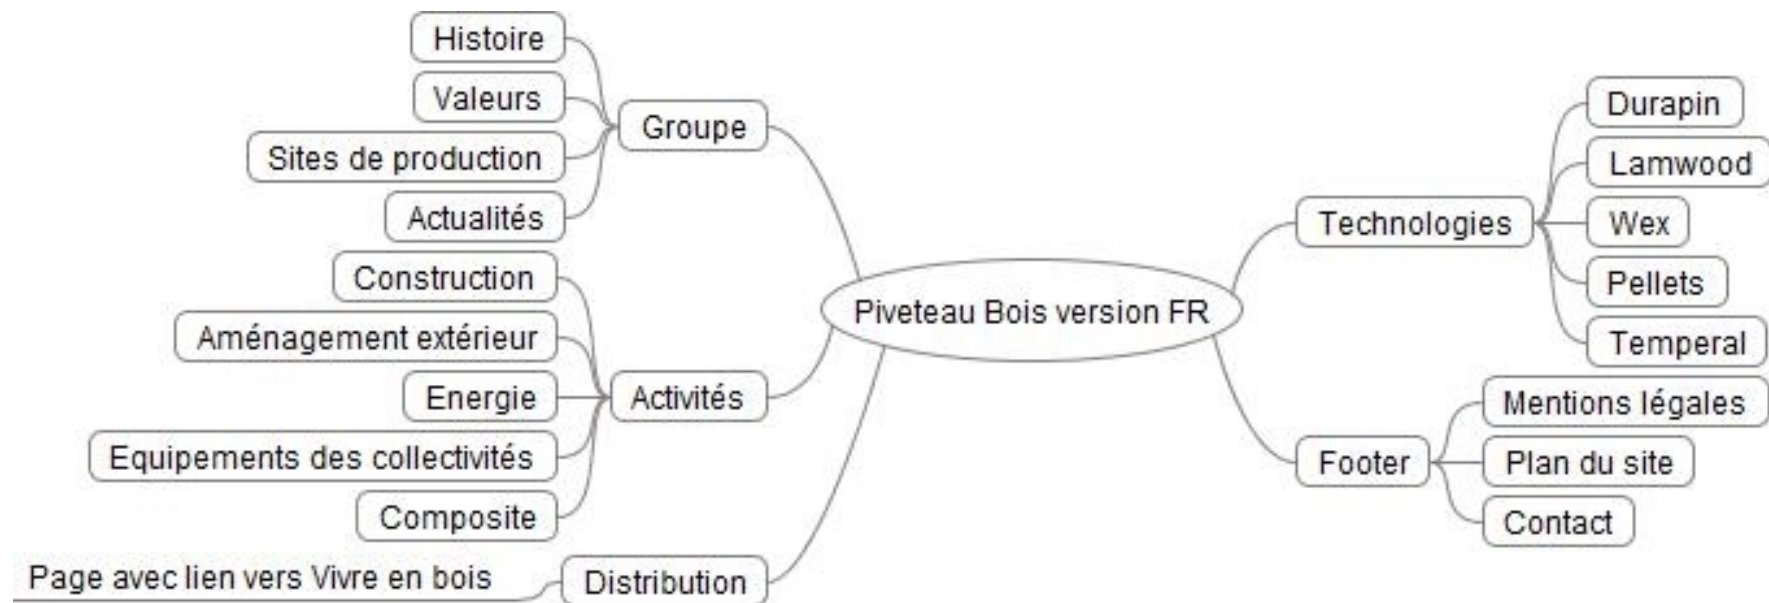

PIVETEAU BOIS
MINI-SITE
INTERNATIONAL

05/02/2015

*We believe in
Work & Roll*

ARBORESCENCE VERSION FRANÇAISE

ARBORESCENCE VERSION ANGLAISE

HOME

Slider : défilement automatique des 5 visuels activités.
Activé également au clic sur les flèches et via le menu placé en bas.

Menu principal : une entrée complémentaire à prévoir pour la version FR « Distribution ».

Nos technologies : seul le bouton « Découvrir » est cliquable et ouvre la page sommaire des technologies.

Nos valeurs : le bouton découvrir ouvre la page « nos valeurs » de la rubrique « Groupe ».

Actualités : on remonte les 3 actualités les plus récentes. On se base sur la date affichée (pas la date de création). Au clic sur « Lire la suite » on ouvre la page de détails (gabarit page interne).